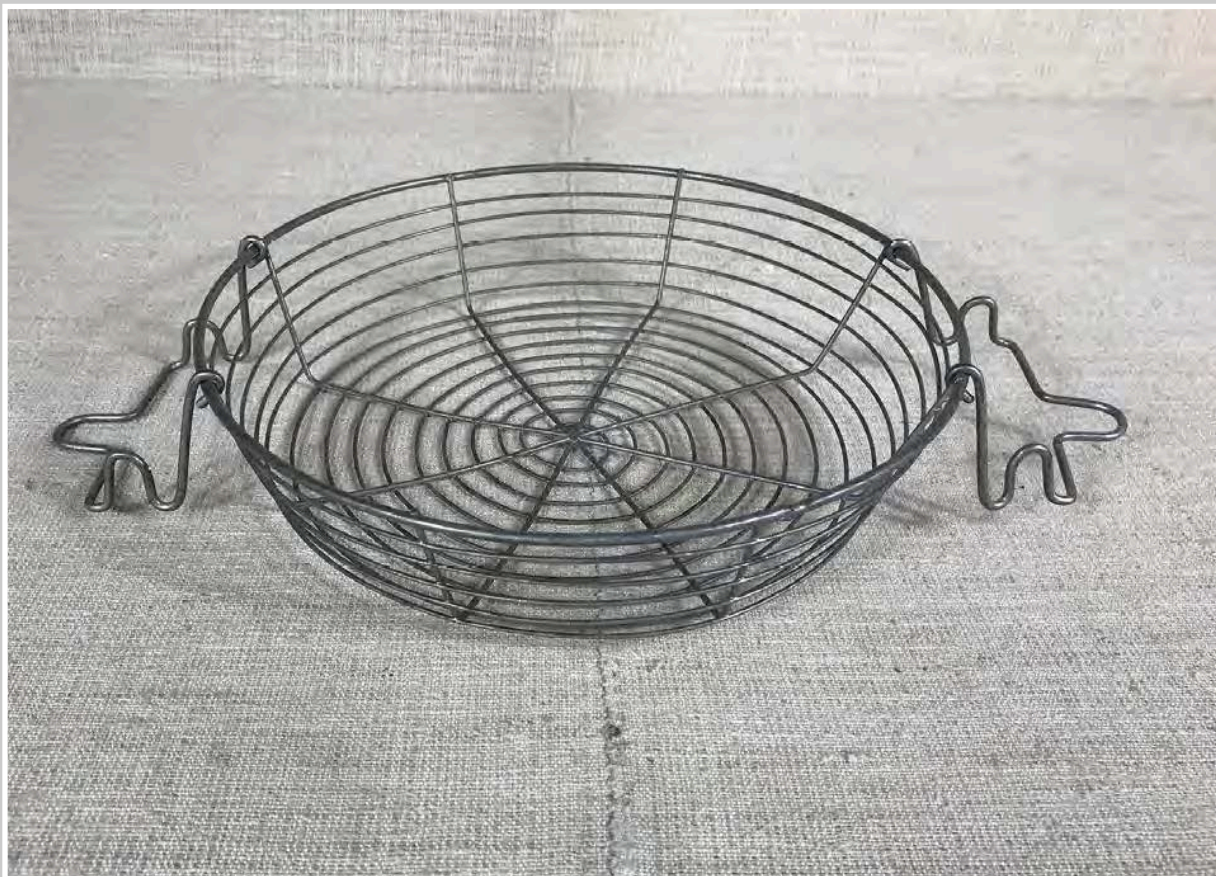

OLIO E ACETO CERAMICA BIANCA

OLIO E ACETO CERAMICA CON DECORO PAPAVERI

BOTTIGLIA ACETO IN CERAMICA

FORMAGGERA

MACINA SALE E PEPE  
h 38,5 cm

SET STUZZICADENTI ANNI 60

CONTENITORE POSATE IN FILO DI ALLUMINIO

CONTENITORE POSATE IN VIMINI

PICCOLE POSATE IN LEGNO

CESTINO FILO PLASTICA  
26 x 23 cm - 32 x 27 cm

CESTINO IN FILO DI FERRO  
diam 22,5 cm

PICCOLO CESTINO IN FILO DI FERRO  
14 x h 9 cm

CESTINO IN FILO DI FERRO CON MANICI  
diam 17 cm

CESTINO METALLO DORATO  
25 x 16 x h 10 cm

CESTINO CERAMICA CON MANICO RATTAN  
32 x 19 cm

CESTINO CERAMICA CON MANICO FILO FERRO PLASTIFICATO  
diam 27,5 cm

CESTINO CON MANICO E PIEDINI  
diam 26 cm h 31 cm

CESTINO PAGLIA DECORATO  
diam 42 cm

CESTINO FILO FERRO AZZURRO  
34 x 20 x h 41 cm

CESTINO FILO PLASTICA AZZURRO E BIANCO  
diam 26 cm h 40 cm

CESTINO DECORO FARFALLA 40 x 35 cm

CESTINO PORTABOTTIGLIE  
h 36 cm