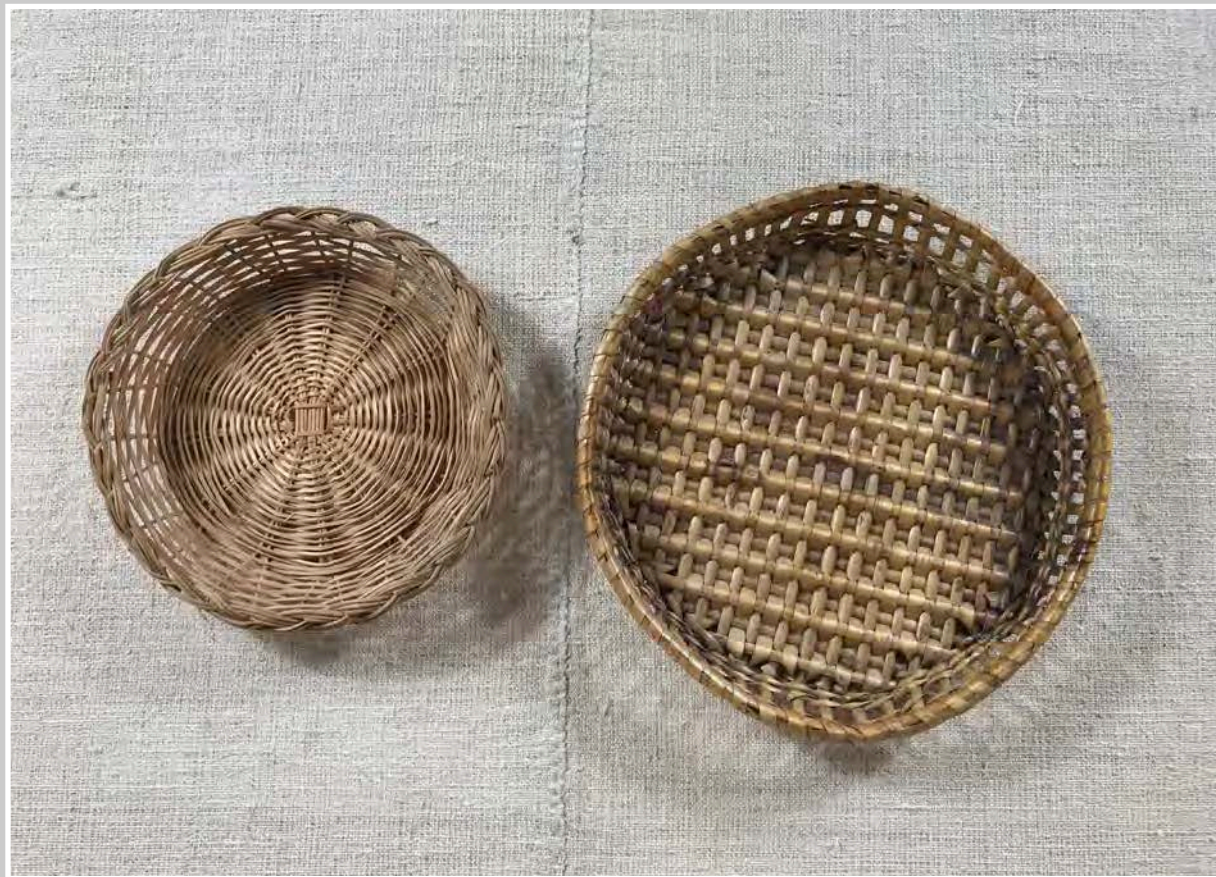

CESTINO PAGLIA DECORATO  
diam 42 cm

CESTINO FILO FERRO AZZURRO  
34 x 20 x h 41 cm

CESTINO FILO PLASTICA AZZURRO E BIANCO  
diam 26 cm h 40 cm

CESTINO DECORO FARFALLA 40 x 35 cm

CESTINO PORTABOTTIGLIE  
h 36 cm