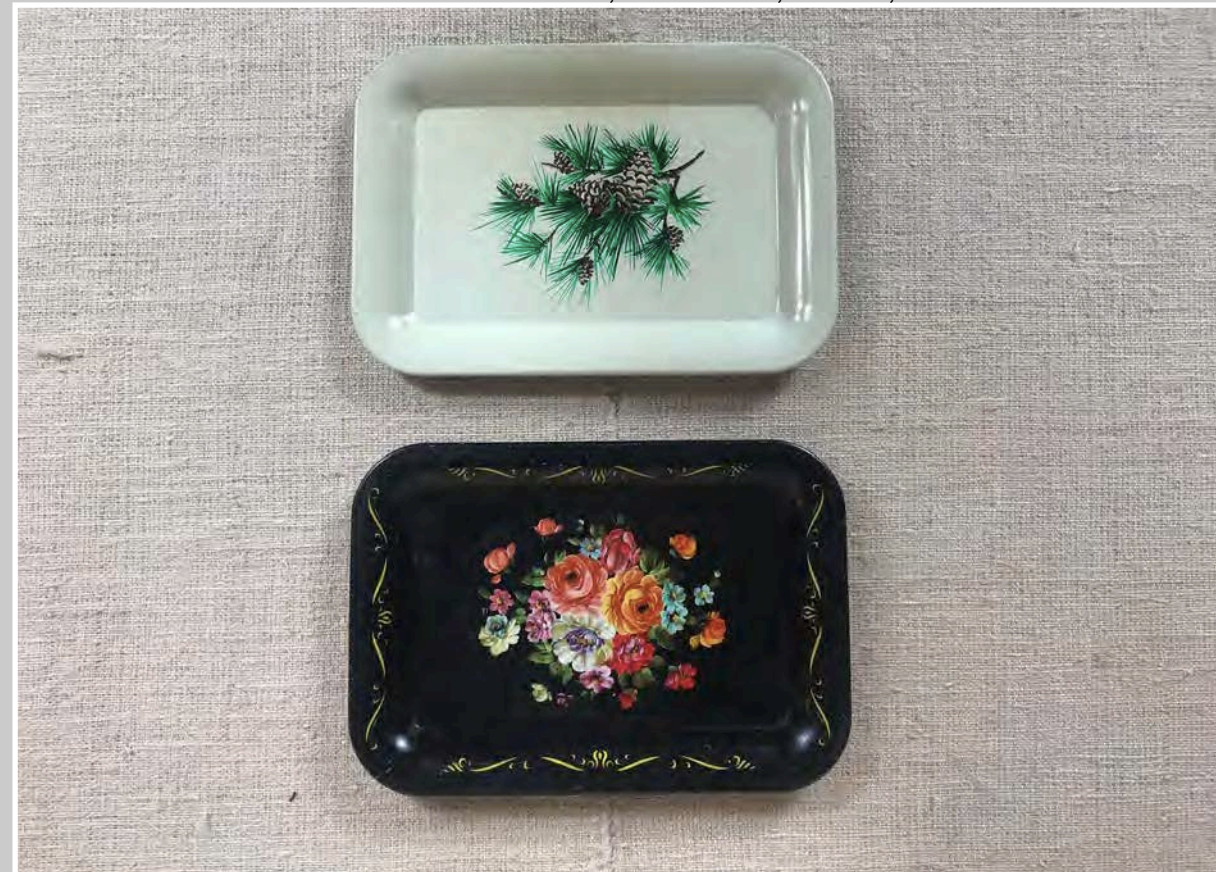

PIATTI PORTATA OVALI DECORI BLU  
33 x 24,5 cm - 36 x 27 cm

PIATTI PORTATA OVALI FIORI  
33 x 24,5 cm - 35,5 x 27 cm

PIATTO PORTATA OVALE DECORO FIORI  
34 x 23,5 cm

PIATTO PORTATA OVALE  
33 x 23 cm

PIATTO PORTATA OVALE BORDO VERDE  
40,5 x 26 cm

PIATTI PORTATA OVALI  
30,5 x 22,5 cm - 35,5 x 25,5 cm

PIATTI PORTATA OVALI BIANCHI  
35,5 x 24,5 cm - 40,5 x 30,5 cm

PIATTO PORTATA RETTANGOLARE  
45,5 x 29,5 cm

PIATTI PORTATA RETTANGOLARI  
33 x 15 cm - 33 x 15,5 cm - 34,5 x 15,5 cm

PIATTI PORTATA OVALI  
23,5 x 11,5 cm - 22 x 14 cm - 20,5 x 12 cm

VASSIETTI RETTANGOLARI METALLO LACCATO  
17 x 12 cm

PIATTI PORTATA OVALI  
26,5 x 14 cm - 26,5 x 13,5 cm - 23 x 14 cm

PIATTINO RETTANGOLARE  
20 x 12,5 cm